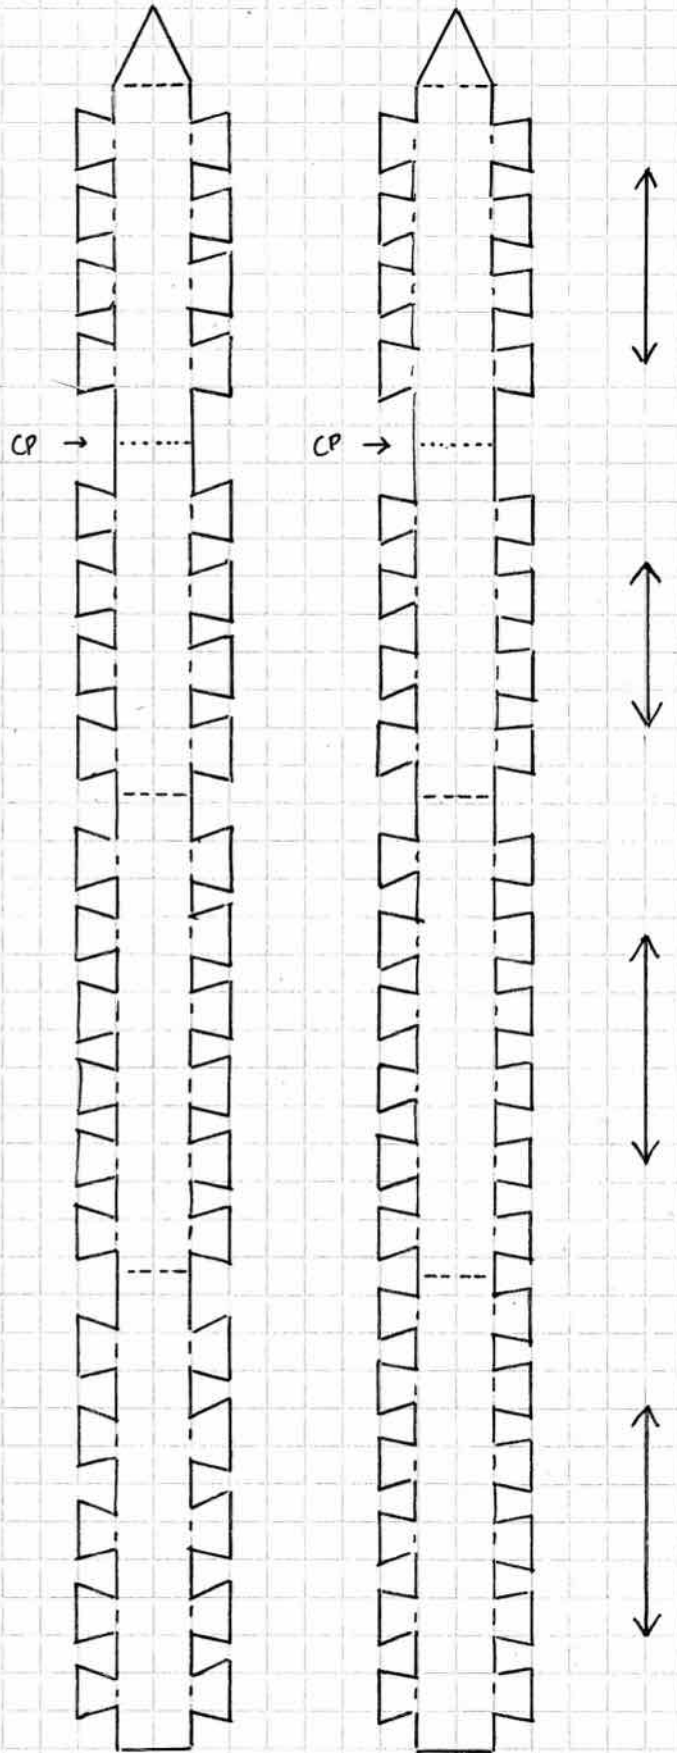

diamant 1

ETD 1

diamant 2

ETD 2

Etoiles de 6 - 1cm ou 2cm

ETD 3

étoile de 8

ETD 4

tétraèdre de base

octaèdre de base

ETD 11

Page à photocopier pour construire
l'étoile sur tétraèdre
sur octaèdre

pyramides
sur prisme à base hexagonale

ETD 13 (A)

ETD 14 (B)

tétraèdres sur rhombicuboctaèdre

8

ETD 16(B)

pyramide à suspendre

procédure

- 1 colorier
- 2 préparer les plis
- 3 percer •
- 4 découper
- 5 plier
- 6 passer le fil
- 7 coller

ETD 17

rhomboèdre à suspendre.

ETD 18

sapin

ETD 19

color

ETD 20