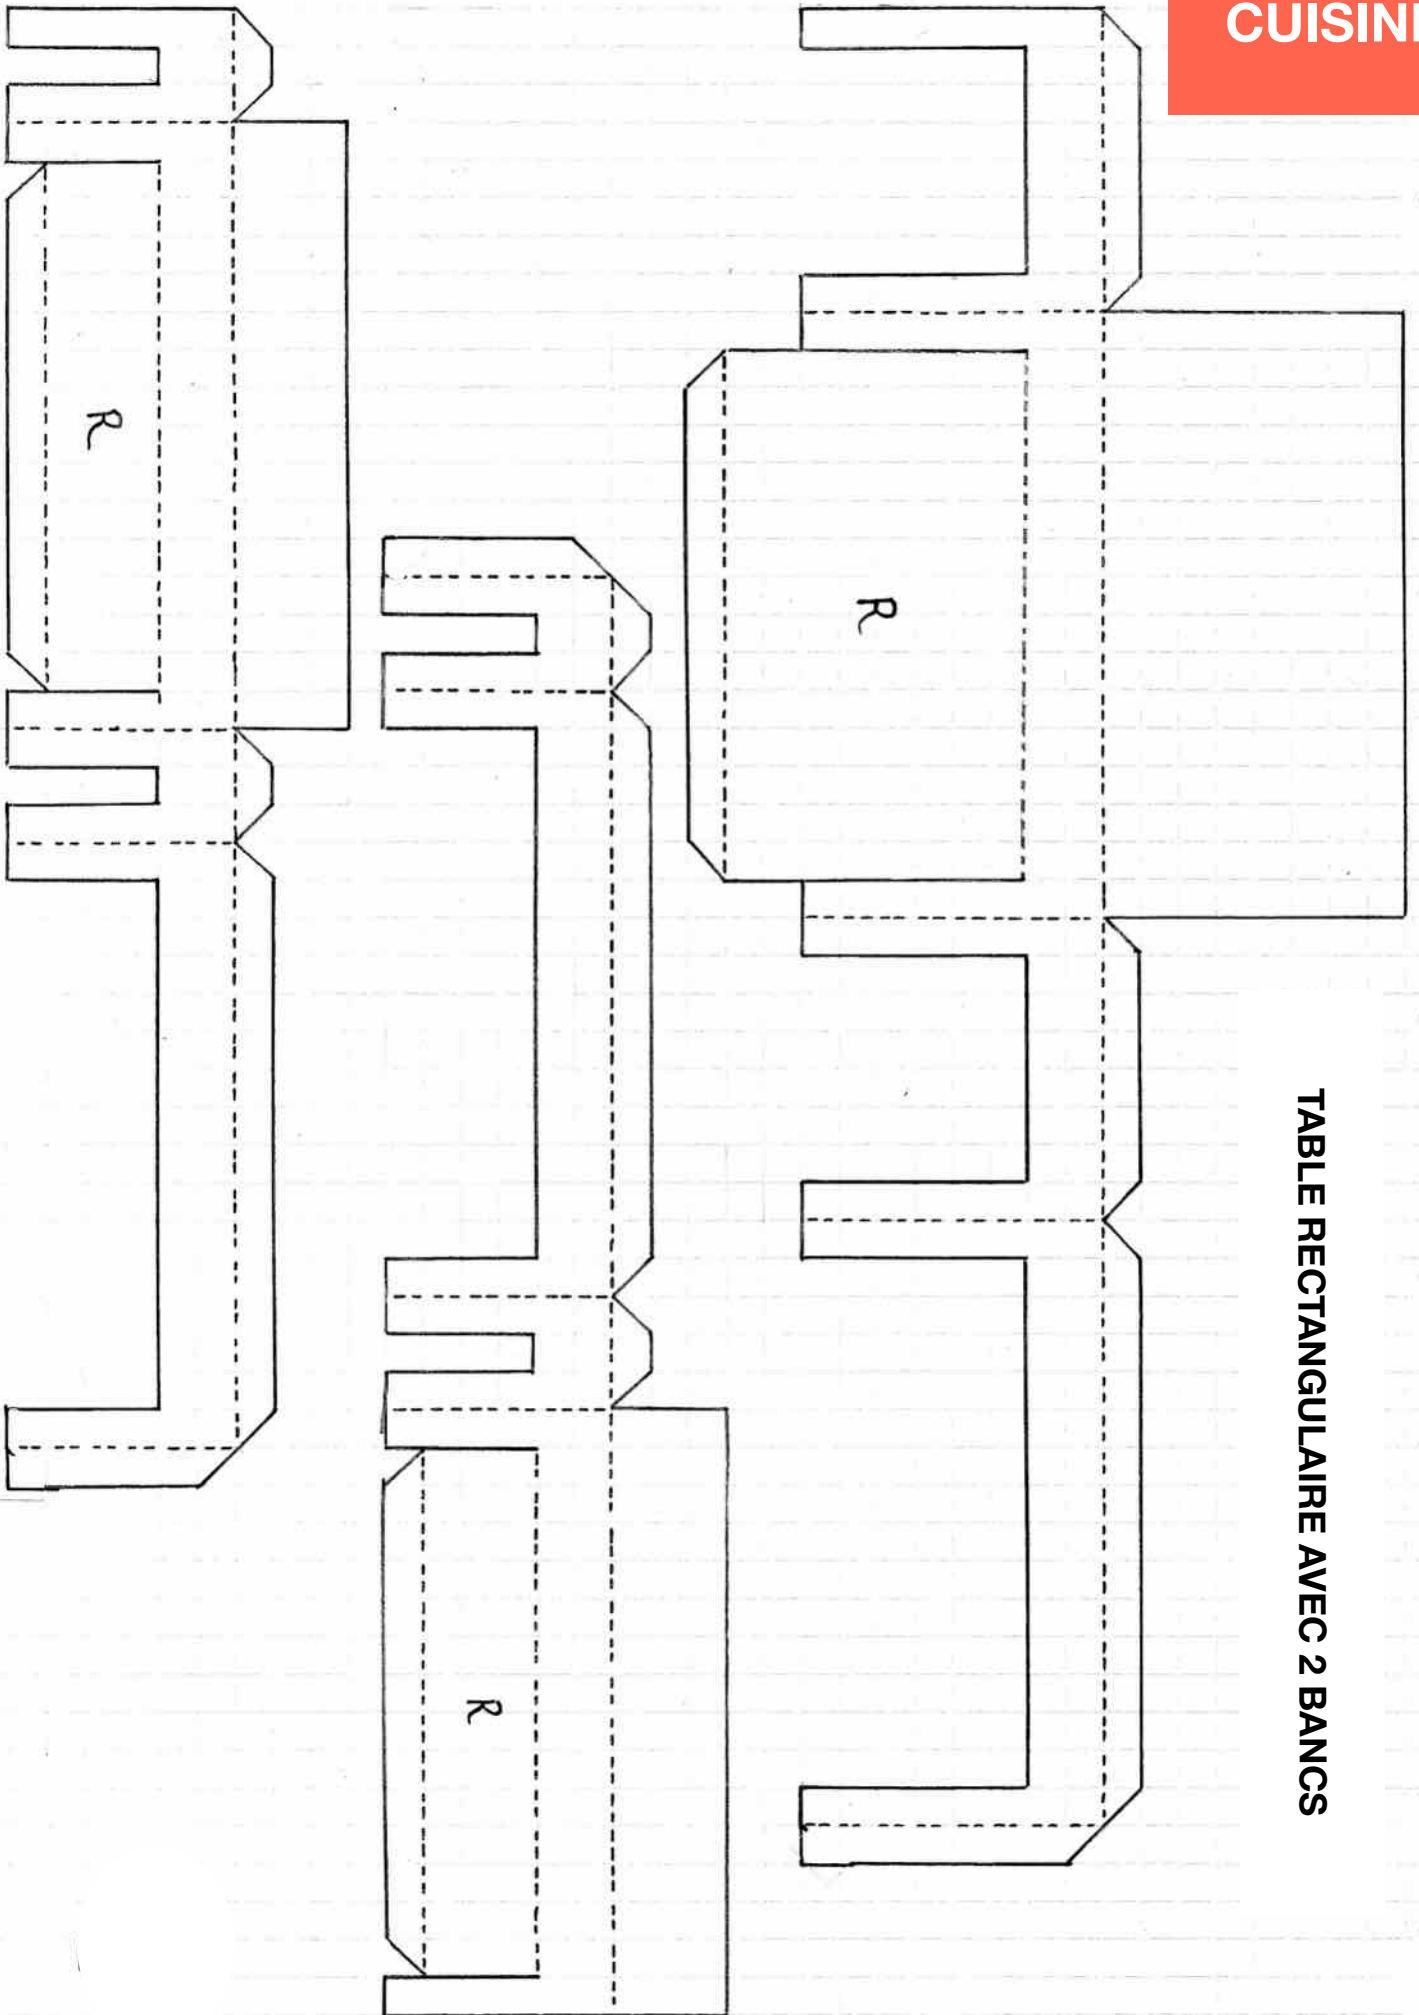

BLOC CUISINE AVEC GAZ, FOUR, ÉVIER, HOTTE ET RANGEMENTS

CUISINE

ÉLÉMENTS DE CUISINE À FIXER AU MUR

TABLE RECTANGULAIRE AVEC 2 BANCS

PETITE TABLE DE CUISINE

CUISINE

**PLACARD ARMOIRE 3 ÉTAGÈRES
AVEC PORTE**

PORTE MANTENUE PAR DU SCOTCH

TABOURETS ET BANCS

CUISINE

ÉTAGÈRE

VAISSELIER

**RECOPIER
AU DOS**

**PLACARD
À BALAIS**

**ATTENTION !
4 CP**

CUISINE