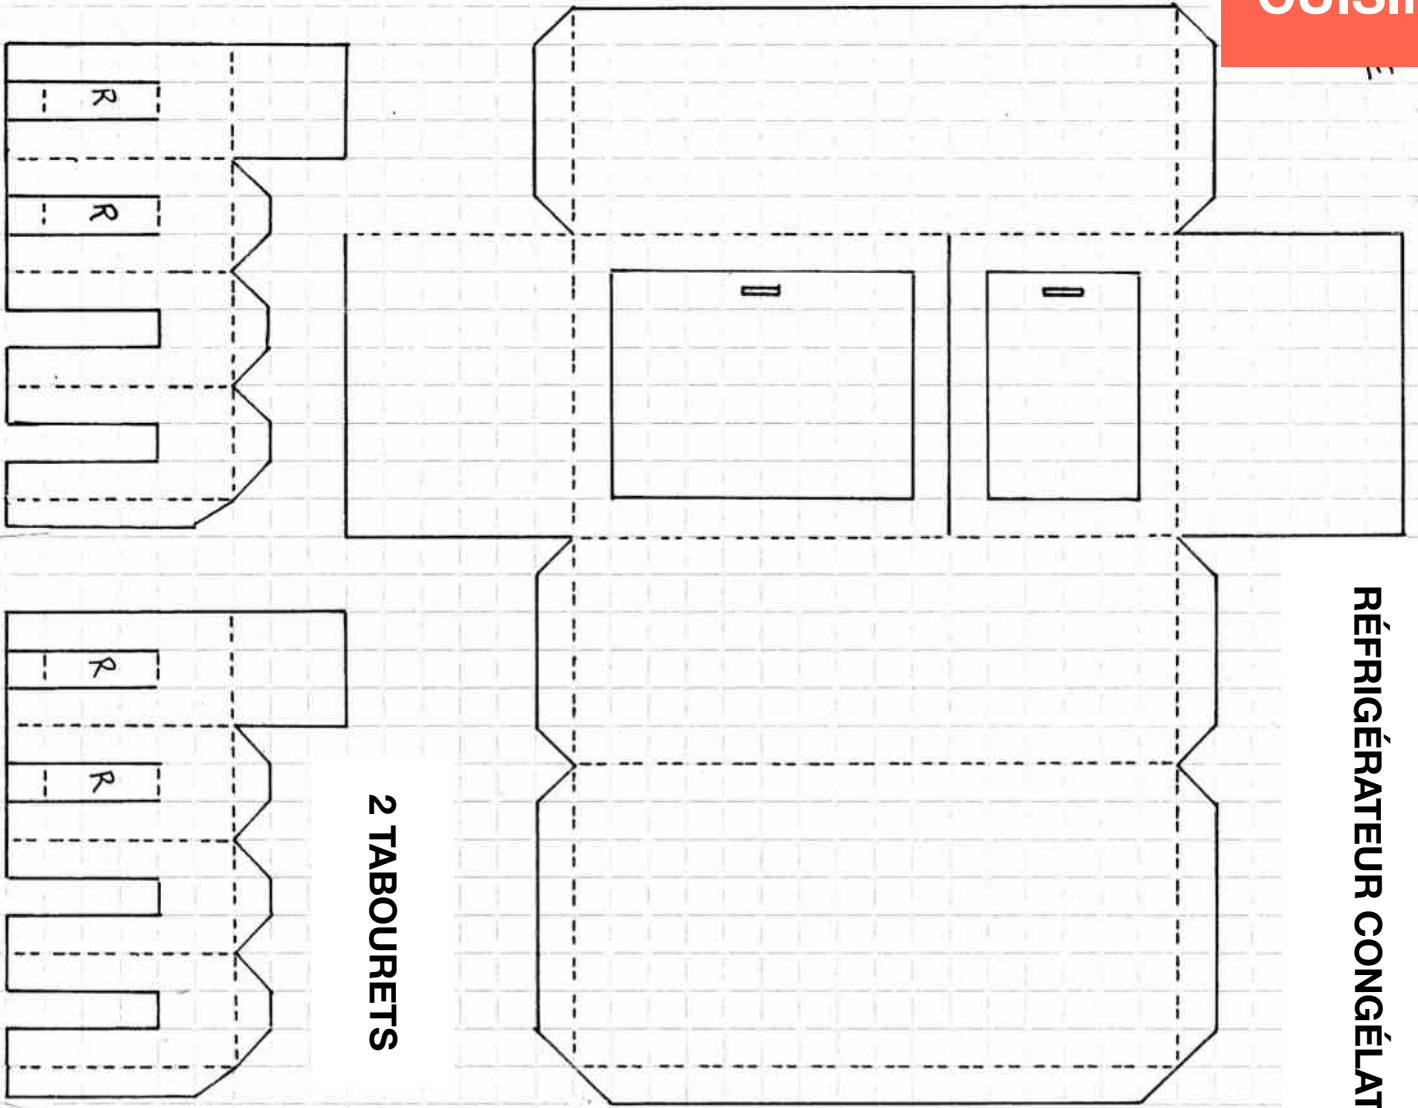

BLOC CUISINE AVEC GAZ, FOUR, ÉVIER, HOTTE ET RANGEMENTS

CUISINE

ÉLÉMENTS DE CUISINE À FIXER AU MUR

TABLE RECTANGULAIRE AVEC 2 BANCS

PETITE TABLE DE CUISINE

CUISINE

**PLACARD ARMOIRE 3 ÉTAGÈRES
AVEC PORTE**

PORTE MANTENUE PAR DU SCOTCH

TABOURETS ET BANCS

CUISINE

ÉTAGÈRE

VAISSELIER

**RECOPIER
AU DOS**

**PLACARD
À BALAIS**

**ATTENTION !
4 CP**

CUISINE

ARMOIRE D'ANGLE

CUISINE

VAISSELIER